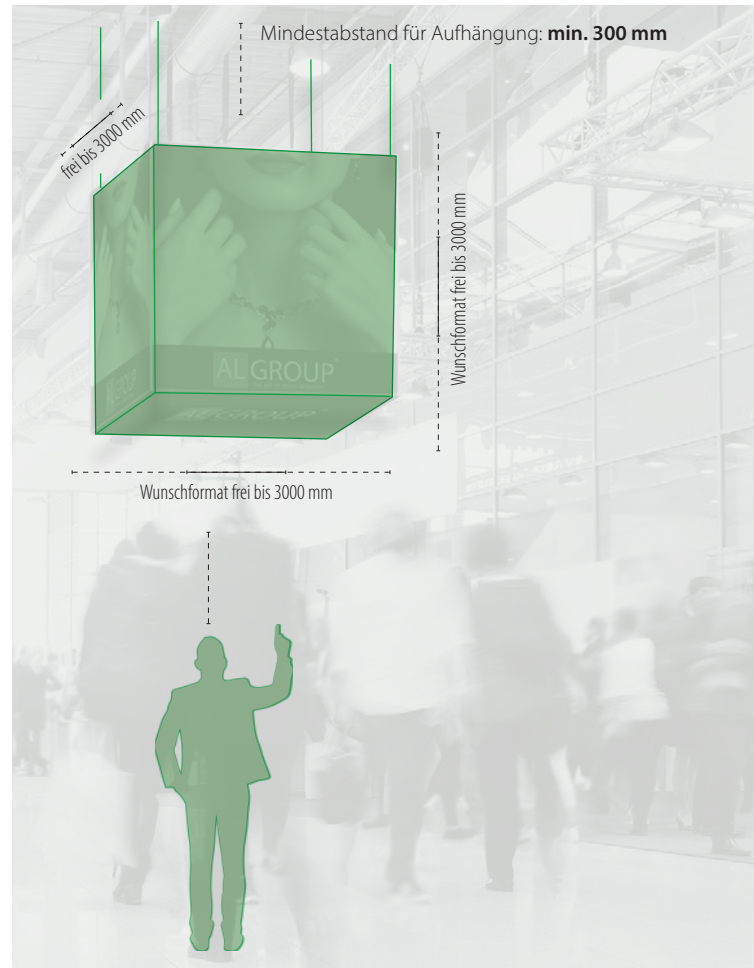

FRAMELESS: ALLSEITIGE FERNWIRKUNG

**FRAMELESS
CUBE**

FRAMELESS: AUFMERKSAMKEIT AUF MESSEN UND EVENTS

DAMIT BLICKE HÄNGEN BLEIBEN

Ein echter Blickfang – Mit dem FRAMELESS Cube hat das Unternehmen ALGROUP eine innovative Visualfläche im Würfelformat geschaffen. Der FRAMELESS Cube ermöglicht es auf Messeständen oder bei Veranstaltungen, trotz begrenztem Platzangebot, eine aufsehenerregende Fernwirkung zu erzielen. Somit ist die Aufmerksamkeit potentieller Kunden garantiert.

Der FRAMELESS Cube kann platzsparend über Ihrer Präsentation aufgehängt werden und bietet Ihnen damit Platz für zusätzliche aufmerksamkeitsstarke Bilder und Motive. Die optionale LED Beleuchtung sorgt für eine gleichmäßige Ausleuchtung und bringt Ihre Botschaft mit 5000 Kelvin zum Strahlen.

- Visualflächen:** Die brillanten Farben der hochwertigen Textildrucke werden mittels umlaufendem Gummikeder montiert. Sie erlauben eine individuelle und variable Gestaltung des FRAMELESS Cube und bringen Ihre Motive optimal zur Geltung.
- LED- Beleuchtung:** Die effiziente LED Beleuchtung überzeugt durch Langlebigkeit sowie niedrigem Energieverbrauch und garantiert eine aufmerksamkeitsstarke Botschaft.
- Drahtseilabhängung:** Die unkomplizierte Drahtseilabhängung ermöglicht eine schwebende Platzierung Ihrer Motive über Ihrem Messestand.

Stabiles Rahmensystem aus Aluminium

- Rahmentiefe 67 mm
- Wunschformat bis 3000 x 3000 x 3000 mm
- Standardfarbe EV1 Silber eloxiert

LEDs zur aufmerksamkeitsstarken Ausleuchtung

- LED-Maiskolbenleuchte
- Langlebig
- Energieeffizient