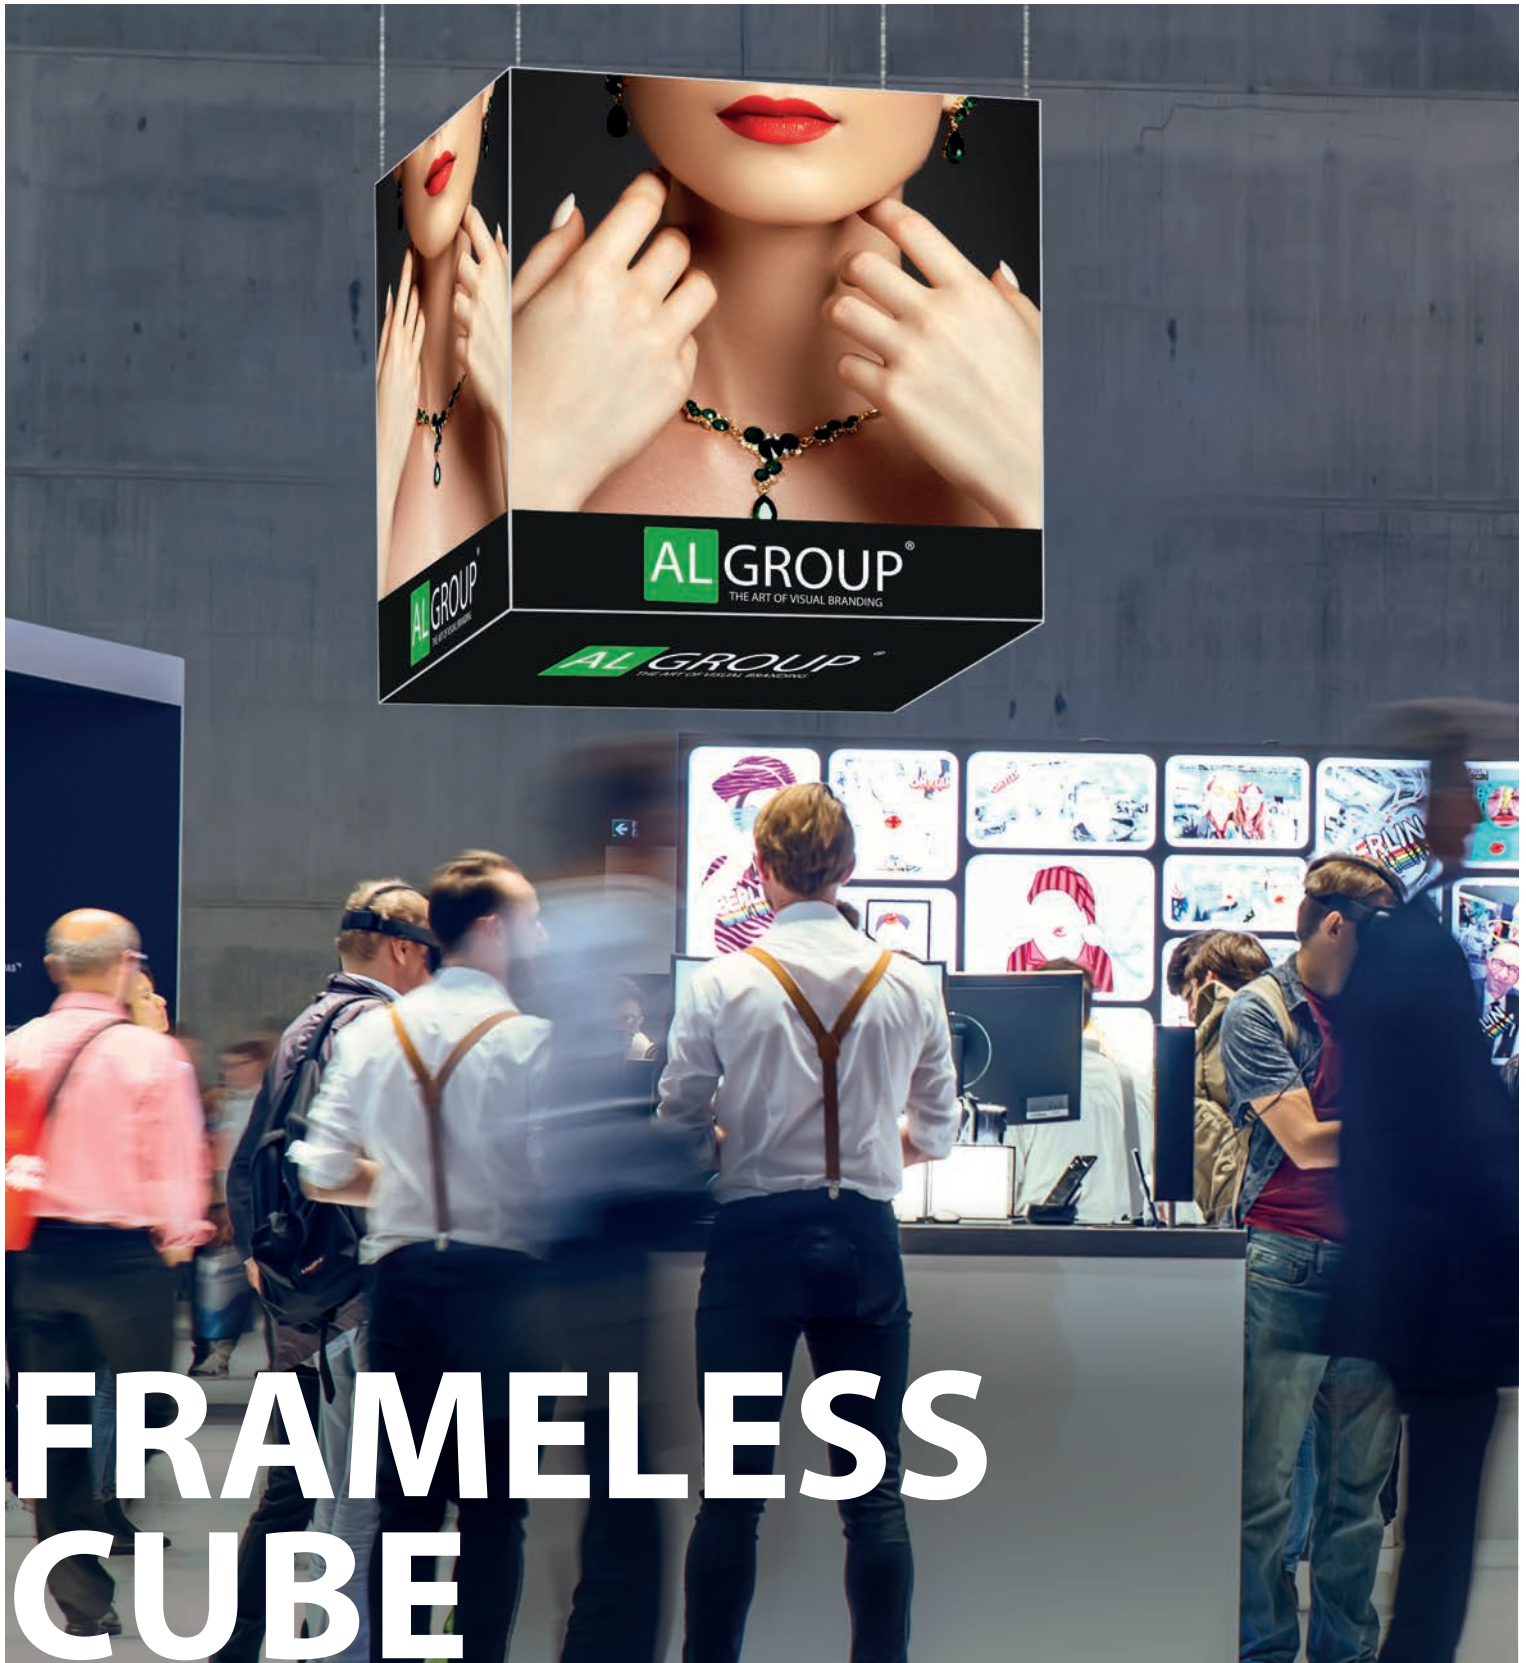

FRAMELESS: ALLSEITIGE FERNWIRKUNG

**FRAMELESS
CUBE**

FRAMELESS: AUFMERKSAMKEIT AUF MESSEN UND EVENTS

DAMIT BLICKE HÄNGEN BLEIBEN

Ein echter Blickfang – Mit dem FRAMELESS Cube hat das Unternehmen ALGROUP eine innovative Visualfläche im Würfelformat geschaffen. Der FRAMELESS Cube ermöglicht es auf Messeständen oder bei Veranstaltungen, trotz begrenztem Platzangebot, eine aufsehenerregende Fernwirkung zu erzielen. Somit ist die Aufmerksamkeit potentieller Kunden garantiert.

Der FRAMELESS Cube kann platzsparend über Ihrer Präsentation aufgehängt werden und bietet Ihnen damit Platz für zusätzliche aufmerksamkeitsstarke Bilder und Motive. Die optionale LED Beleuchtung sorgt für eine gleichmäßige Ausleuchtung und bringt Ihre Botschaft mit 5000 Kelvin zum Strahlen.

- Visualflächen:** Die brillanten Farben der hochwertigen Textildrucke werden mittels umlaufendem Gummikeder montiert. Sie erlauben eine individuelle und variable Gestaltung des FRAMELESS Cube und bringen Ihre Motive optimal zur Geltung.
- LED- Beleuchtung:** Die effiziente LED Beleuchtung überzeugt durch Langlebigkeit sowie niedrigem Energieverbrauch und garantiert eine aufmerksamkeitsstarke Botschaft.
- Drahtseilabhängung:** Die unkomplizierte Drahtseilabhängung ermöglicht eine schwebende Platzierung Ihrer Motive über Ihrem Messestand.

Stabiles Rahmensystem aus Aluminium

- Rahmentiefe 67 mm
- Wunschformat bis 3000 x 3000 x 3000 mm
- Standardfarbe EV1 Silber eloxiert

LEDs zur aufmerksamkeitsstarken Ausleuchtung

- LED-Maiskolbenleuchte
- Langlebig
- Energieeffizient