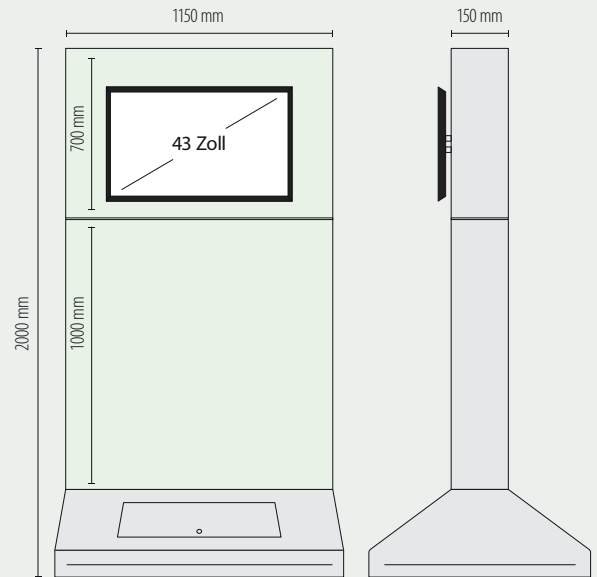

### Die Ausstattung

- 43-Zoll-Monitor mit **4K-Auflösung**  
(Bereitstellung des Monitors durch eigenen Hardware Partner möglich)
- **Integration aktuellster Hard- und Software** (PlayStation 4 oder 5, Xbox)
- **bis zu vier Controller** inkl. Halterung und Sicherungen
- **hochwertige und energiesparende LEDs** sorgen für eine ansprechende Atmosphäre
- **flexibler Motivwechsel** auf beiden Seiten der Anspielstation (insgesamt vier Motivflächen)
- **vollflächig beleuchtete Vorderseite**, unbeleuchtete Rückseite
- **simpler Motivwechsel** durch Stoffdruck mit Gummikeder
- **stabiles Rahmensystem** aus Aluminium mit **robuster Sockelkonstruktion** aus Stahl, Farbe: Schwarz
- **Diebstahlsicherung** der Hard- und Software durch abschließbaren Sockel
- **integrierte Ambientbeleuchtung** im Sockel, individuell farblich ausgeleuchtet Schlitzung