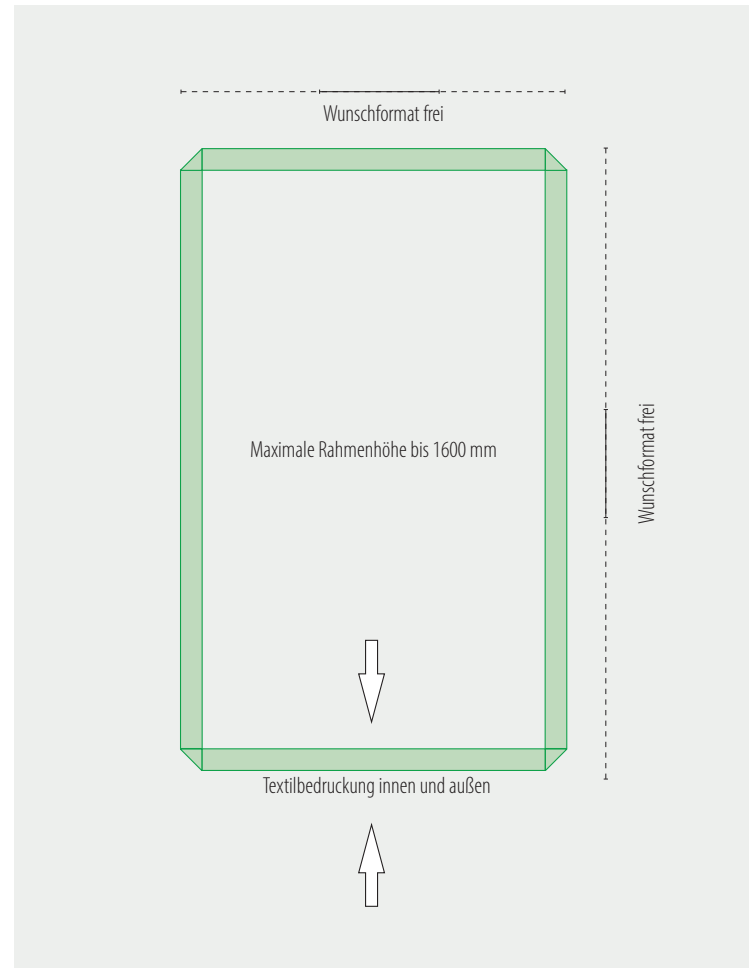

FRAMELESS[®]
EXPO SYSTEMS
THE ART OF VISUAL BRANDING

FERNWIRKUNG AUF MESSEN UND EVENTS

**INSIDE
OUTSIDE CUBE**

FERNWIRKUNG AUF MESSEN UND EVENTS

DIE KRÖNUNG IHRER PRÄSENTATION

Aufmerksamkeit für Ihre Werbebotschaft – mit dem neuen FRAMELESS Inside-Outside Cube erhalten Sie zusätzliche Sichtbarkeit auf Messen und Events. Er ermöglicht es Ihnen auf Messeständen oder bei Veranstaltungen trotz begrenztem Platzangebot eine aufsehenerregende Fernwirkung zu erzielen.

Durch das offene Design wirkt der FRAMELESS Inside-Outside Cube trotz möglicher Großformate dennoch leicht und bietet acht individualisierbare Visualflächen. Die optionale LED-Beleuchtung sorgt für eine gleichmäßige Ausleuchtung und bringt Ihre Botschaft mit 6500 Kelvin zum Strahlen.

Der FRAMELESS Inside-Outside Cube kann platzsparend über Ihrer Präsentation aufgehängt werden und bietet Ihnen somit eine zusätzliche, aufmerksamkeitsstarke Werbefläche.

- **Visualflächen:** Die hochwertigen Textildrucke werden mittels umlaufendem Gummikeder montiert und erstrahlen in brillanten Farben. Somit bringen sie Ihre Botschaft optimal zur Geltung. Ein Motivwechsel ist schnell und einfach möglich und erlaubt eine individuelle und variable Gestaltung des FRAMELESS Inside-Outside Cube
- **Doppelseitige LED-Beleuchtung:** Die effiziente LED Beleuchtung überzeugt durch Langlebigkeit sowie niedrigem Energieverbrauch und garantiert eine aufmerksamkeitsstarke Botschaft.
- **Drahtseilabhängung:** Die unkomplizierte Drahtseilabhängung ermöglicht eine schwebende Platzierung Ihrer Motive über Ihrem Messestand.

Stabiles Rahmensystem aus Aluminium

- Rahmentiefe 120 mm
- Wunschformat frei
- Standardfarbe EV1 Silber eloxiert, RAL-Pulverbeschichtung möglich
- Optionale Gestaltung der Aluminiumecken

LEDs zur aufmerksamkeitsstarken Ausleuchtung