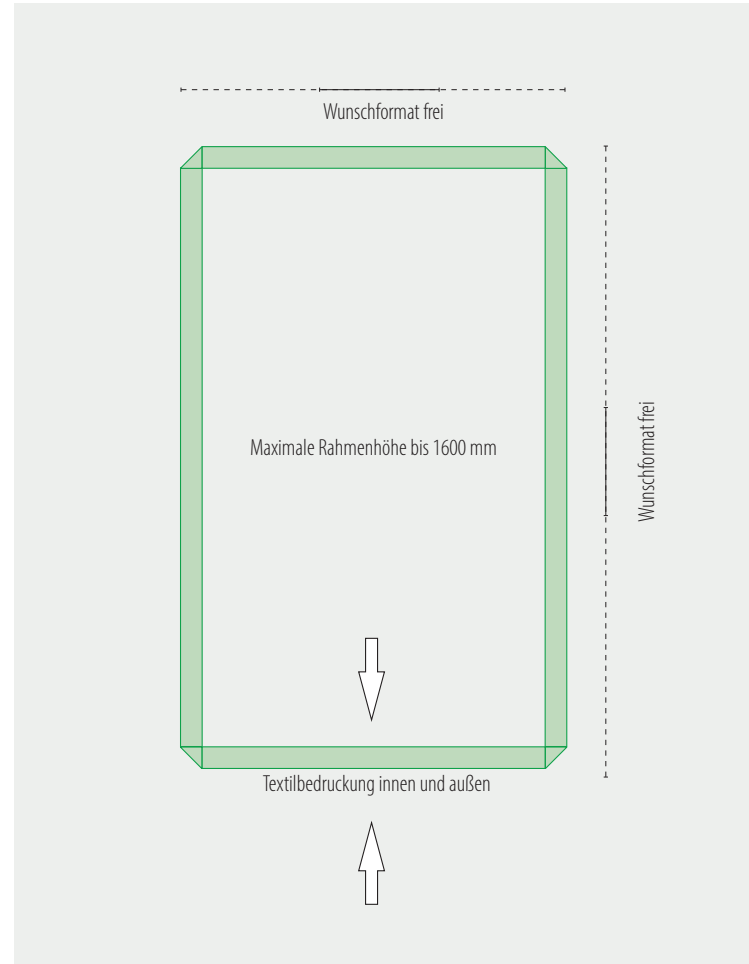

### DIE KRÖNUNG IHRER PRÄSENTATION

Aufmerksamkeit für Ihre Werbebotschaft – mit dem neuen FRAMELESS Inside-Outside Cube erhalten Sie zusätzliche Sichtbarkeit auf Messen und Events. Er ermöglicht es Ihnen auf Messeständen oder bei Veranstaltungen trotz begrenztem Platzangebot eine aufsehenerregende Fernwirkung zu erzielen.

Durch das offene Design wirkt der FRAMELESS Inside-Outside Cube trotz möglicher Großformate dennoch leicht und bietet acht individualisierbare Visualflächen. Die optionale LED-Beleuchtung sorgt für eine gleichmäßige Ausleuchtung und bringt Ihre Botschaft mit 6500 Kelvin zum Strahlen.

Der FRAMELESS Inside-Outside Cube kann platzsparend über Ihrer Präsentation aufgehängt werden und bietet Ihnen somit eine zusätzliche, aufmerksamkeitsstarke Werbefläche.

- **Visualflächen:** Die hochwertigen Textildrucke werden mittels umlaufendem Gummikeder montiert und erstrahlen in brillanten Farben. Somit bringen sie Ihre Botschaft optimal zur Geltung. Ein Motivwechsel ist schnell und einfach möglich und erlaubt eine individuelle und variable Gestaltung des FRAMELESS Inside-Outside Cube
- **Doppelseitige LED-Beleuchtung:** Die effiziente LED Beleuchtung überzeugt durch Langlebigkeit sowie niedrigem Energieverbrauch und garantiert eine aufmerksamkeitsstarke Botschaft.
- **Drahtseilabhängung:** Die unkomplizierte Drahtseilabhängung ermöglicht eine schwebende Platzierung Ihrer Motive über Ihrem Messestand.

#### Stabiles Rahmensystem aus Aluminium

- Rahmentiefe 120 mm
- Wunschformat frei
- Standardfarbe EV1 Silber eloxiert, RAL-Pulverbeschichtung möglich
- Optionale Gestaltung der Aluminiumecken