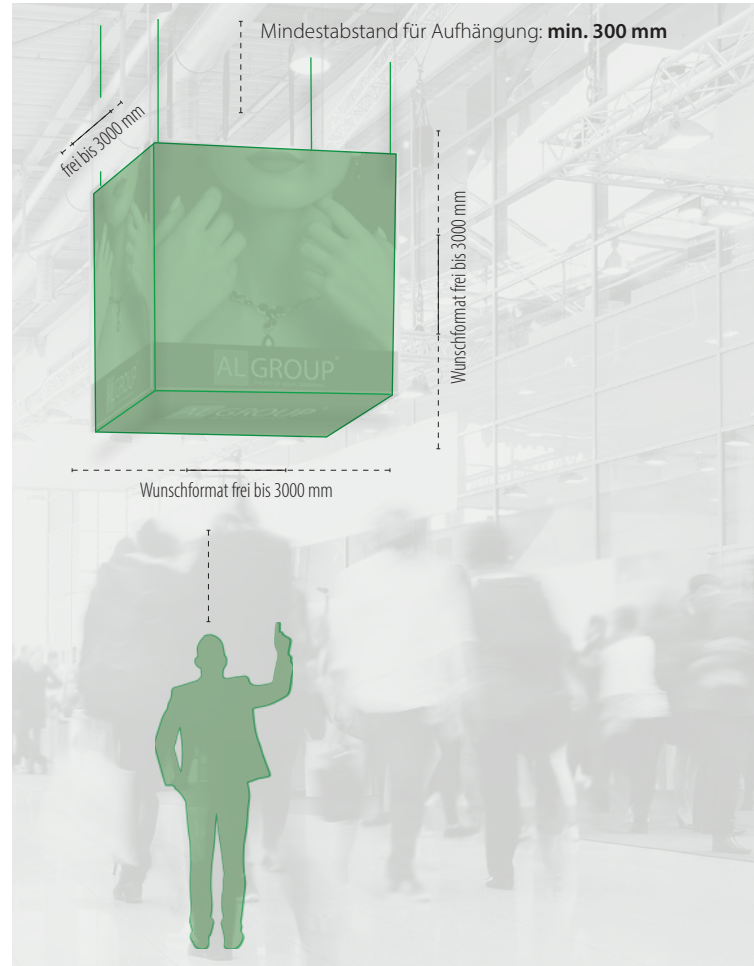

FRAMELESS[®]
EXPO SYSTEMS
THE ART OF VISUAL BRANDING

ALLSEITIGE FERNWIRKUNG

FRAMELESS
KUBUS

AUFMERKSAMKEIT AUF MESSEN UND EVENTS

DAMIT BLICKE HÄNGEN BLEIBEN

Ein echter Blickfang – Mit dem FRAMELESS Kubus hat das Unternehmen ALGROUP eine innovative Visualfläche im Würfelformat geschaffen. Der FRAMELESS Kubus ermöglicht es auf Messeständen oder bei Veranstaltungen, trotz begrenztem Platzangebot, eine aufsehenerregende Fernwirkung zu erzielen. Somit ist die Aufmerksamkeit potentieller Kunden garantiert.

Der FRAMELESS Kubus kann platzsparend über Ihrer Präsentation aufgehängt werden und bietet Ihnen damit Platz für zusätzliche aufmerksamkeitsstarke Bilder und Motive. Die optionale LED Beleuchtung sorgt für eine gleichmäßige Ausleuchtung und bringt Ihre Botschaft mit 5000 Kelvin zum Strahlen.

- **Visualflächen:** Die brillanten Farben der hochwertigen Textildrucke werden mittels umlaufendem Gummikeder montiert. Sie erlauben eine individuelle und variable Gestaltung des FRAMELESS Kubus und bringen Ihre Motive optimal zur Geltung.
- **LED- Beleuchtung:** Die effiziente LED Beleuchtung überzeugt durch Langlebigkeit sowie niedrigem Energieverbrauch und garantiert eine aufmerksamkeitsstarke Botschaft.
- **Drahtseilabhängung:** Die unkomplizierte Drahtseilabhängung ermöglicht eine schwebende Platzierung Ihrer Motive über Ihrem Messestand.

Stabiles Rahmensystem aus Aluminium

- Rahmentiefe 67 mm
- Wunschformat bis 3000 x 3000 x 3000 mm
- Standardfarbe EV1 Silber eloxiert

LEDs zur aufmerksamkeitsstarken Ausleuchtung

- LED-Maiskolbenleuchte
- Langlebig
- Energieeffizient