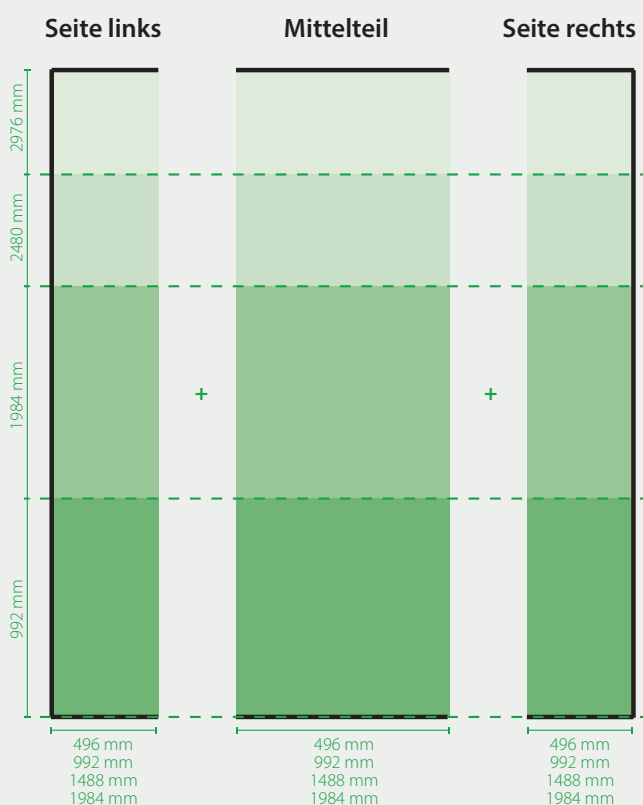

Stabiles Doppelwandprofil für robusten Stand in jedem Format

Homogene Ausleuchtung und hohe Leuchtkraft für maximale Aufmerksamkeit

Innovative Bauteile und langlebige LED-Technologie

Beidseitig mit Textil bespannbar für maximale Werbenutzung

Zubehörteile

Verschlusskappe

Mutter

Eckverbinder

Fußerhöhung

Verbinder

Reduzierstück

Fuß

Die beiden Seitenteile können dabei durch beliebig viele Mittelteile ergänzt werden. Somit erhalten Sie maximale Flexibilität für Ihre Messeauftritte.

Universelle

Anschlussmöglichkeiten

Kompatibilität zu bestehenden Lochrahmensystemen durch Vorbohrungen.