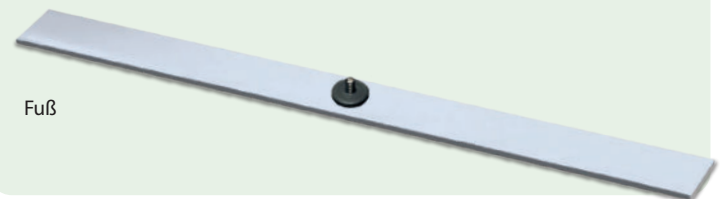

Stabiles Doppelwandprofil für robusten Stand in jedem Format

Homogene Ausleuchtung und hohe Leuchtkraft für maximale Aufmerksamkeit

Innovative Bauteile und langlebige LED-Technologie

Beidseitig mit Textil bespannbar für maximale Werbenutzung

Zubehörteile

Verschlusskappe

Mutter

Eckverbinder

Fußerhöhung

Verbinder

Reduzierstück

Fuß

Die beiden Seitenteile können dabei durch beliebig viele Mittelteile ergänzt werden. Somit erhalten Sie maximale Flexibilität für Ihre Messeauftritte.

Universelle

Anschlussmöglichkeiten

Kompatibilität zu bestehenden Lochrahmensystemen durch Vorbohrungen.

Smarte Profilverbindung

Profilverbinder mit vormontierten Spannverschlüssen als Kopplungssystem - flexibel, schnell und stabil.

Innovative Technologie

- Homogene Ausleuchtung ohne Schattenbildung
- Intensive Leuchtkraft und brillante Druckqualität
- Kompatibilität mit vorhandenen Messesystemen
- Gute Stabilität, trotz geringer Profiltiefe (62mm)
- Innovative technische Verarbeitung ohne sichtbare Kabel
- Hohe Modularität und vormontierte Rückwandbeleuchtung