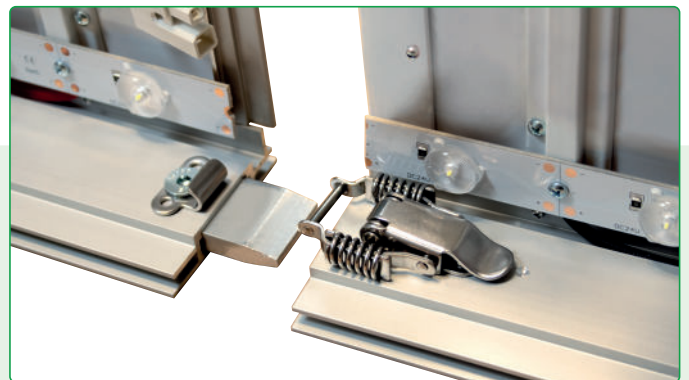

Keine sichtbaren Kabel dank verdeckter Elektroschiene

Separate Trafos in jedem Bauteil für grenzenlose und simple Erweiterbarkeit

Durch Nutzung von Verbindungsteilen ist eine Kombination mit bestehenden Systemwänden gewährleistet. Bei Bedarf können Standfüße montiert oder eine Wandmontage durchgeführt werden. Somit ist das Lightbox System nicht nur als Ergänzung, sondern auch als alleiniges System nutzbar.

Zubehörteile

Verschlusskappe

Mutter

Eckverbinder

Fußerhöhung

Verbinder

Reduzierstück

Fuß

Die beiden Seitenteile können dabei durch beliebig viele Mittelteile ergänzt werden. Somit erhalten Sie maximale Flexibilität für Ihre Messeauftritte.

Universelle

Anschlussmöglichkeiten

Kompatibilität zu bestehenden Lochrahmensystemen durch Vorbohrungen.

Smarte Profilverbindung

Profilverbinder mit vormontierten Spannverschlüssen als Kopplungssystem - flexibel, schnell und stabil.

Innovative Technologie

- Homogene Ausleuchtung ohne Schattenbildung
- Intensive Leuchtkraft und brillante Druckqualität
- Kompatibilität mit vorhandenen Messesystemen
- Gute Stabilität, trotz geringer Profiltiefe (62mm)
- Innovative technische Verarbeitung ohne sichtbare Kabel
- Hohe Modularität und vormontierte Rückwandbeleuchtung